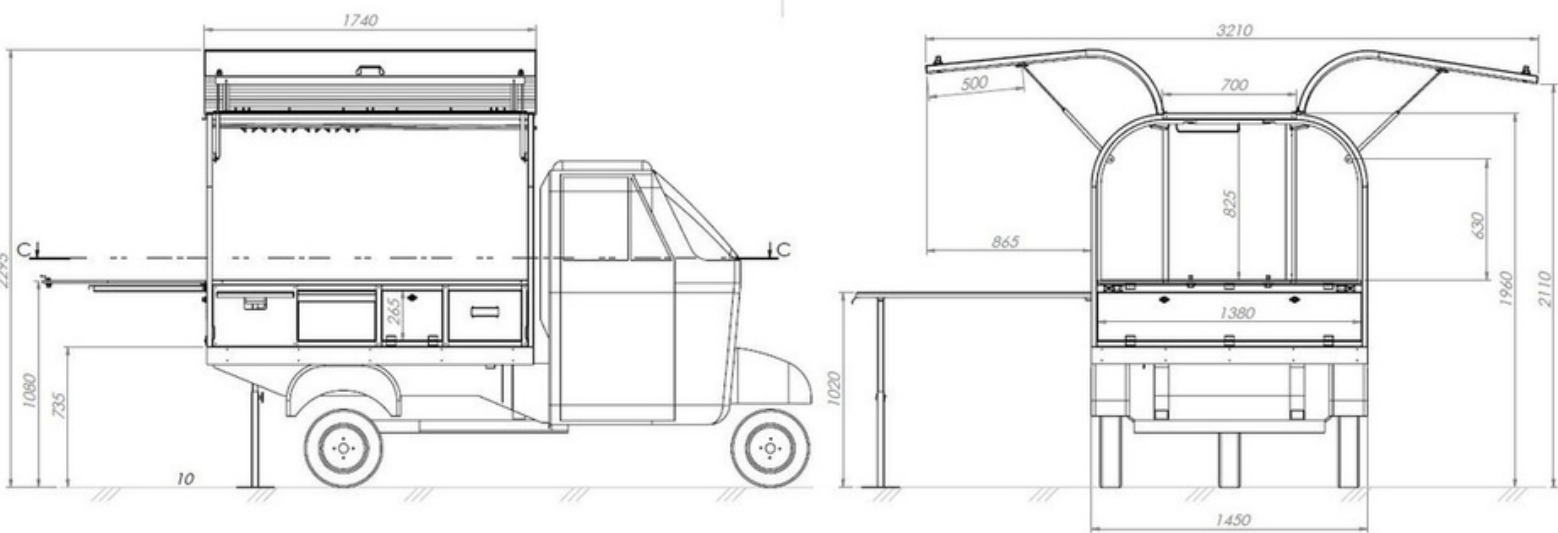

APE Specs

Für Profis

Abmaße (Transport)

Höhe 196 cm
Breite 145 cm
Länge 341 cm

Abmaße (Aufbau)

Höhe 229 cm
Breite 500 cm
Länge 500 cm

Strom

1x 220V Schuko
(einzeln abgesichert)

Falls verfügbar:
1X 16A CEE

Was nett wäre

(aber nicht zwingend
notwendig)

Frischwasserzugang

Platz für Logistik